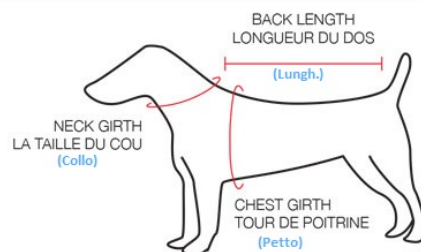

FOUFU DOG™ SIZING CHART / GUIDE DES TAILLES FOUFUDOG™

(TABELLA TAGLIE FOUFUDOG)

The FouFou Dog sizing chart is only a general recommendation.

Le tableau des tailles n'est qu'une recommandation générale. Consultez les tableaux.

(Le Tabelle sono da intendersi come riferimento generale. Tutte le misure sono approssimate).

CLOTHES VÊTEMENTS (Abbigliamento)	Neck Size La Taille Du Cou (Collo)	Chest Girth Tour de Poitrine (Petto)	Back Length Longueur Du Dos (Lunghezza)
X-Small T-Petit	6-8" (15-20 cm)	13-14" (33-35,5 cm)	8" (20 cm)
Small Petit	8-10" (20-25 cm)	15-16" (38-40,6 cm)	10" (25 cm)
Medium Moyen	10-12" (25-30 cm)	17-18" (43-45,7 cm)	12" (30 cm)
Large Grand	12-14" (30-35,5 cm)	18-19" (45,7-48 cm)	14" (35,5 cm)
X-Large T-Grand	14-16" (35,5-40,6 cm)	19-21" (48-53 cm)	16" (40,6 cm)
2X-Large TT-Grand	16-18" (40,6-45,7 cm)	22-24" (56-70 cm)	18" (45,7 cm)
3X-Large TTT-Grand	18-20" (45,7-50,8 cm)	23-25" (58-63,5 cm)	20" (50,8 cm)

HARNESSES HARNAIS (Pettorine)	Chest Girth Tour de Poitrine (Petto)	Weight Poids (Peso)
X-Small T-Petit	13-15" (33-38 cm)	4-5lbs (1,8-2,2 Kg)
Small Petit	13-16" (33-40,6 cm)	5-7lbs (2,2-3 Kg)
Medium Moyen	15-19" (38-48 cm)	7-10lbs (3-4,5 Kg)
Large Grand	17-21" (43-53 cm)	10-13lbs (4,5-5,8 Kg)
X-Large T-Grand	18-22" (45,7-55,8 cm)	13-15lbs (5,8-6,8 Kg)
2X-Large TT-Grand	19-23" (48-58 cm)	15-20lbs (6,8-9,7 kg)
3X-Large TTT-Grand	20-25" (50,8-63,5 cm)	20lbs + (+9,7 kg)