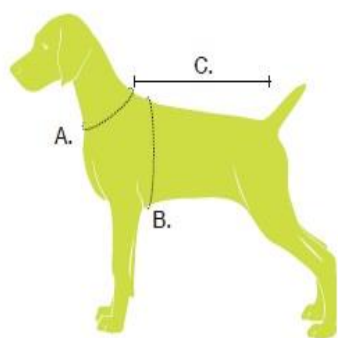

Cat Collars, Harnesses and Leads Sizes (Taglie Collari, Guinzagli e Pettorine Gatto)

Collar (Collare): 10" (25 cm)

Harness (Pettorina): 16" (40,6 cm) - Lead length (Lungh. Guinzaglio): 4' (1,2 m)

Small Dog Vest Harnesses

For dogs up to 35 pounds

SIZE:	CHEST:
XS	12 - 14"
S	14 - 16"
M	16 - 18"
L	18 - 20"
XL	20 - 22"
XXL	22 - 24"

Per cani fino a 15 Kg

Petto

30-35cm
35-40cm
40-45cm
45-50cm
50-55cm
55-60cm

Apparel Size Chart (Taglie Abbigliamento)

If your pet's measurements fall between two sizes, we recommend ordering the next size

(Se le misure del vostro cane sono tra le due taglie, è raccomandabile ordinare la più grande)

A. NECK (COLLO)

Measure around widest part of the neck

(Misurare la parte più ampia)

B. CHEST (PETTO)

Measure around widest part of the chest

(Misurate la parte più ampia)

C. LENGHT (LUNGHEZZA)

Measure base of neck to tail

(Misurare dalla base del collo fino alla coda)